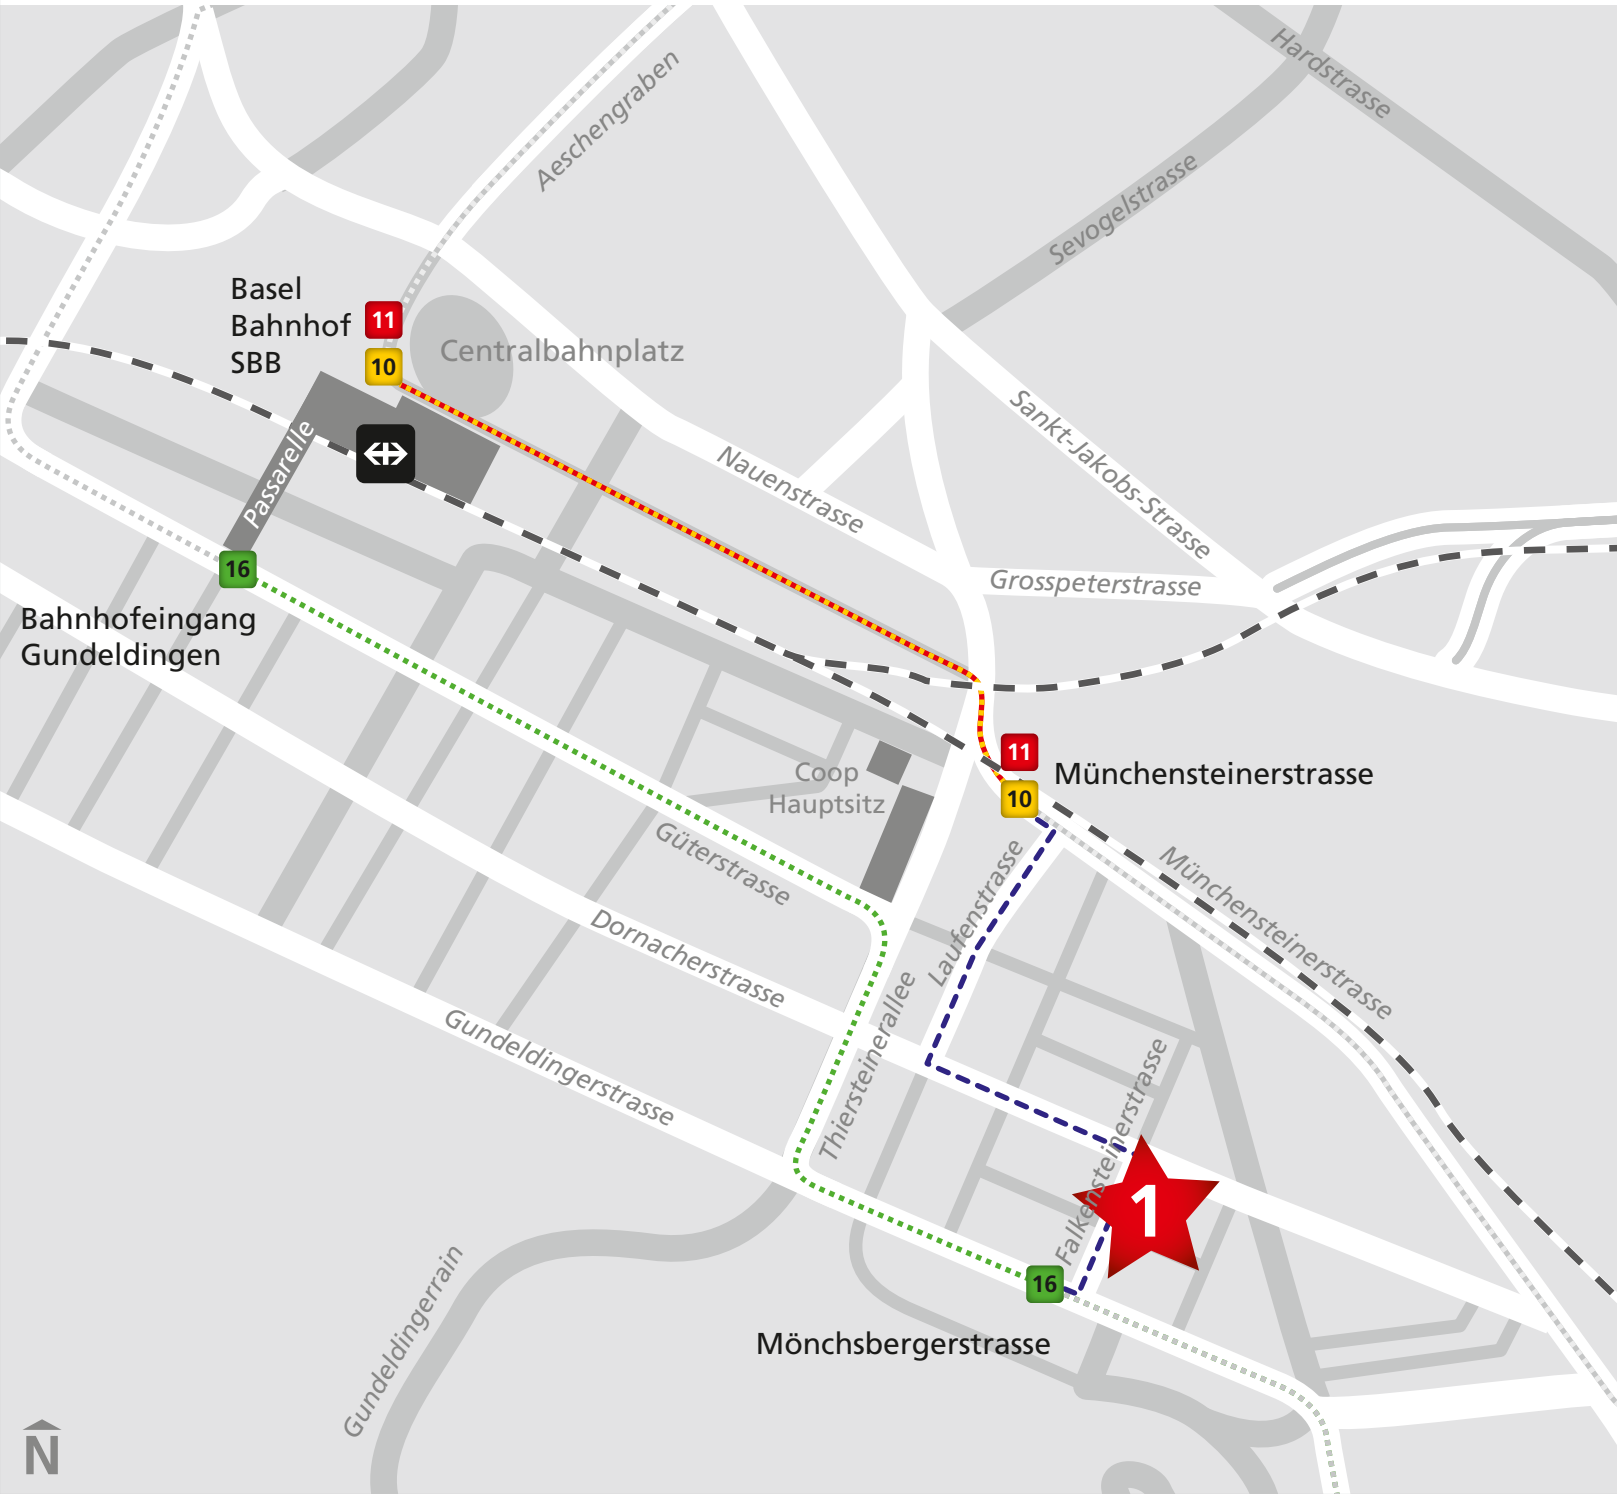

Adresse

Betty Bossi Kochschule
 Bürglistrasse 29
 CH-8021 Zürich

T +41 (0)44 209 18 22
 F +41 (0)44 209 19 20

Anreise

- 7** Tram Nr. 7 Richtung «Wollishofen»/
Station «Museum Rietberg»
- 13** Tram Nr. 13 Richtung «Albigüetli»/
Station «Bahnhof Enge»
- 5** Tram Nr. 5 Richtung «Laubegg»/
Station «Bahnhof Enge»
- ↔** S-Bahn Nr. 1, 2 oder 8
bis «Bahnhof Enge»
Fahrzeit ab HB ca. 10 Min.
plus ca. 5 bis 10 Min. Fussweg

- +** Kirche Zürich Enge
- M** Museum Rietberg

Bitte beachten Sie, dass bei Betty Bossi nur wenige Besucherparkplätze zur Verfügung stehen. In der näheren Umgebung befinden sich blaue Parkzonen.

Adresse

1 Betty Bossi
Dornacherstrasse 318
CH-4053 Basel

Tel. +41 44 209 19 19
Fax +41 44 209 19 40

Bern / Zürich

Ausfahrt Basel-Süd/City

Anreise

- Zug bis Basel «Bahnhof SBB»
Fahrzeit Tram ab Bahnhof ca. 4 Min.
plus 3–8 Min. Fussweg
- Tram Nr. 16 ab «Bahnhofeingang Gundeldingen» in Richtung «Bruderholz» bis Station «Mönchsbergerstrasse»
- Tram Nr. 10 ab «Bahnhof SBB» Richtung «Dornach Bahnhof» bis Station «Münchensteinerstrasse»
- Tram Nr. 11 ab «Bahnhof SBB» Richtung «Aesch» bis Station «Münchensteinerstrasse»

Bitte beachten Sie, dass bei Betty Bossi keine Besucherparkplätze zur Verfügung stehen. In der näheren Umgebung befinden sich weisse und blaue Parkzonen.